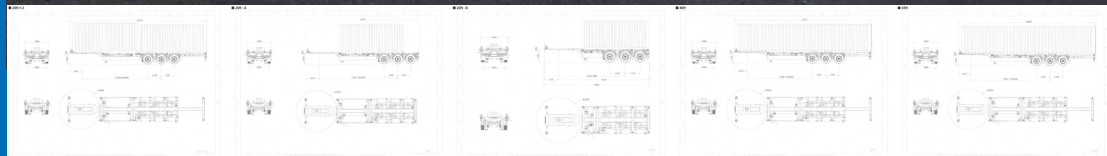

ケスボーラー トレーラー

車両
所在地

トラックランド栃木

0120-617-417

本体
価格

SOLDOUT 万円

お問合せ
番号

TW003

装備仕様

ABS

エアサス

車両情報

メーカー	ケスボーラー	車名	伸縮式
重量	大型	形状	トレーラー
年式	未登録未使用車	型式	
車体番号	WKVDAC00300118***	最大積載量	30,500Kg
車両総重量	35,920Kg	走行距離	不明
原動機		ミッション	
馬力		総排気量又は定格出力	
燃料		定員数	
車検	対象外	リサイクル券	

上物情報

上物メーカー	K?ssbohrer		
外寸	L x W x H	内寸	L1,408cm x W242cm x H113cm

備考

WABCO製車軸 外寸cm : L1408 (収縮時L948) x W250 x H153 【使用用途】 20F、20F x 1A、20F x 1B、20F x 2、40F x 1、45F x 1 *第五輪荷重* 伸長時 : 9340kg以上 収縮時 : 4980kg以上 ・EU K?ssbohrer (ケスボーラー) 社製 ・3軸リフトアクスル 真ん中軸残し (車軸下降時 : 後前軸重1470kg 後中軸重1470kg 後後軸重 1470kg) ・最大積載量(伸長/収縮) : 30500kg / 26500kg ・前回り半径 : 204cm ・裾回り半径 : 204cm ・車軸メーカー : WABCO製 ・総輪エアサス 輸入トレーラーのことならトラックランドにお任せください! 現車確認・試乗承っております。ローン・リースについては、担当までご相談ください。